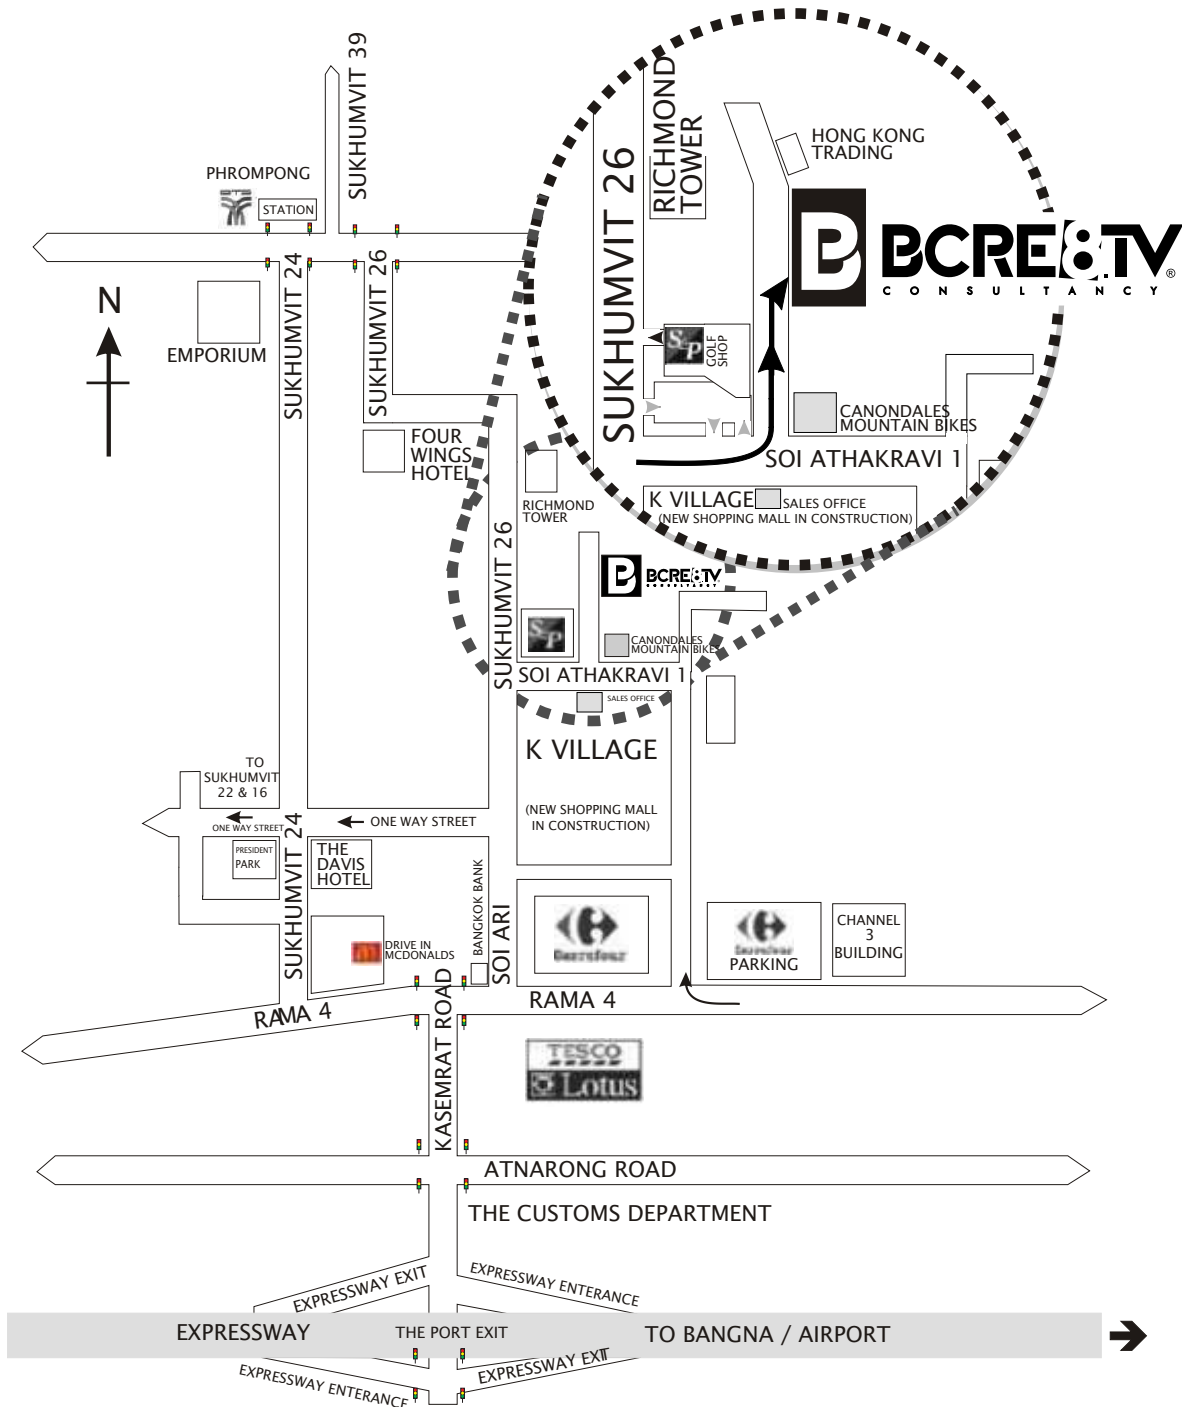

HOW TO GET TO BCRE&TV

C O N S U L T A N C Y

BCRE&TV CONSULTANCY CO.,LTD.

5 SOI ATHAKRAVI 1 SUKHUMVIT 26 ROAD KLONGTON KLONGTOEY BANGKOK 10110 THAILAND

เลขที่ 5 ซอยอรชรกระวี 1 ถนนสุขุมวิท 26 แขวงคลองตัน เขตคลองเตย กรุงเทพมหานคร 10110

Tel: +66 (0)2 260 3200 Fax: +66 (0)2 260 3201

WITH HEAD OFFICE LOCATED ON SUKHUMVIT 26, WHEN IN SUKHUMVIT 26, TAKE THE TURNING WITH THE S&P RESTAURANT ON THE CORNER, THEN YOUR FIRST LEFT AT CANNONDALES MOUNTAIN BIKES, OUR OFFICES ARE ON THE RIGHT HAND SIDE. LOST? CALL 02 260 3200!